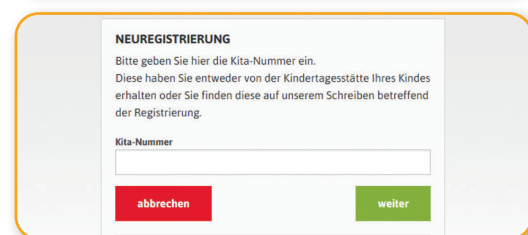

1. **1. Registrieren**
2. **2. E-Mail bestätigen**
3. **3. Geld überweisen**
4. **4. Essen bestellen**

Kostenlose Smartphone-App:

kitafino GmbH

Allersberger Str. 185/O • 90461 Nürnberg • kontakt@kitafino.de
www.kitafino.de